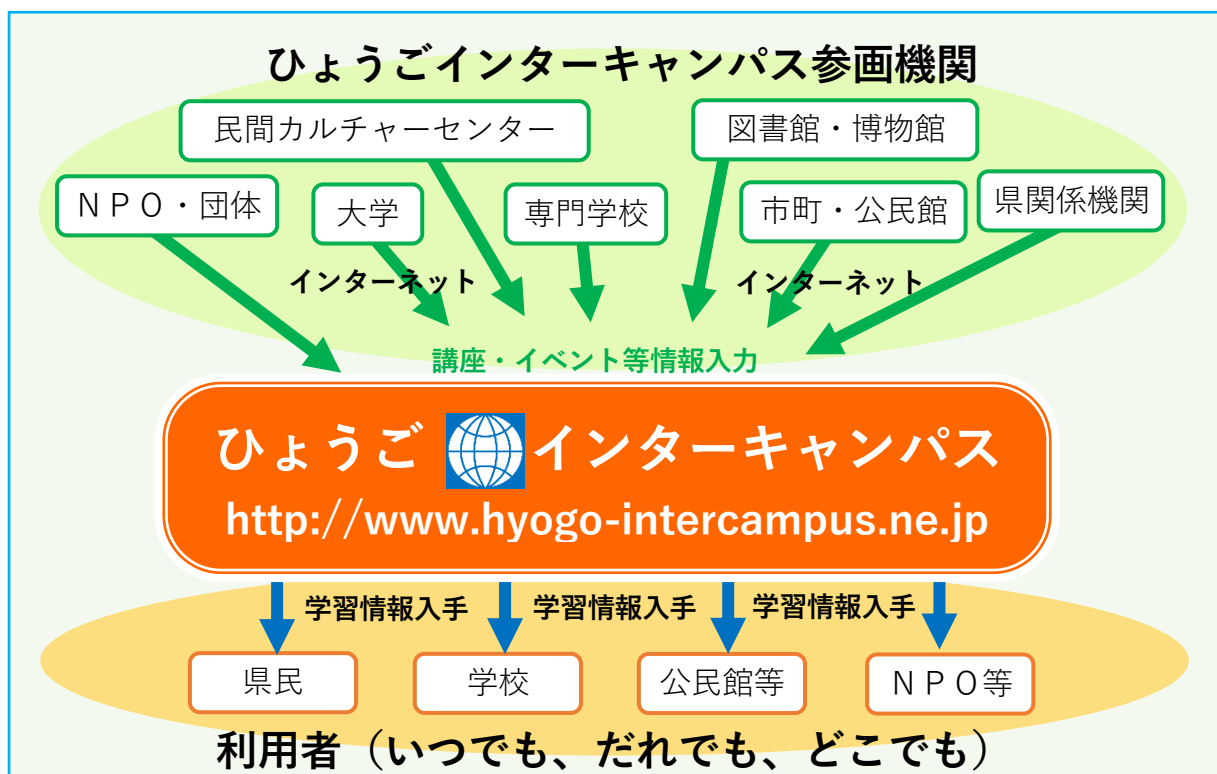

兵庫県生涯学習情報ネットワークシステム

ひょうごインターキャンパスのご案内

兵庫県生涯学習情報ネットワークシステム「ひょうごインターキャンパス」は、教育機関や民間企業、行政などの様々な生涯学習機関の参画を得て、講座・講習、イベント、学習場所等の情報を一元的に提供することにより、県民の生涯学習を総合的に支援しています。あなたもこのシステムを活用して、様々な学びを体験してみませんか？！

主な機能

- **インターキャンパスニュース**
「ひょうごインターキャンパス」の参画機関により登録された、講座・講習会情報、イベント情報、PR情報を、新規情報トピックスとして掲載しています。
- **講座・イベント情報検索**
講座・イベント情報を、キーワード・カテゴリ・地域からのほか、カレンダーからも検索することができます。
- **施設・団体・グループ情報検索**
施設・団体・グループ情報を、キーワード・カテゴリ・地域から検索することができます。
- **生涯学習リーダーバンク検索・登録**
県民の皆さんの生涯学習活動に、自らの知識や技能などを積極的に提供する意欲のある方を、活動地域や分野などから検索することができます。

【お問合せ先】 公益財団法人兵庫県生きがい創造協会 生涯学習情報コーナー

電話：078-360-9015

E-Mail：info@hyogo-intercampus.ne.jp

ひょうごインターキャンパスにアクセスするには！！

<http://www.hyogo-intercampus.ne.jp>

ひょうごインターキャンパスで検索してみてください。

兵庫県生涯学習情報ネットワークシステム

ひょうご インターキャンパス (兵庫県生涯学習の広場)

ひょうごインターキャンパスは、「幅広い生涯学習情報の提供」「自由に参加できる生涯学習空間の提供」をおこないます。

文字サイズの変更 縮小 標準 拡大 コントラストの変更 標準 青 黄 黒

カスタム検索 検索

トップ 講座・イベント情報検索 施設・団体・グループ情報検索 生涯学習リーダーバンク検索・登録 学びのギャラリー 学習相談 インターキャンパスコミュニティ

インターキャンパスニュース 参画機関からのお知らせ [ニュース一覧へ](#)

2018年08月08日 15時27分 [講座・講習会](#)
兵庫県いなみ野学園研究生による公開講座（第21回）
期間：平成30年09月20日（木曜日）～平成30年09月20日（木曜日）
場所：兵庫県いなみ野学園 中教室
兵庫県いなみ野学園

2018年08月04日 13時59分 [講座・講習会](#)
日本史の中の青銅器の意味
期間：平成30年08月25日（土曜日）～平成30年08月25日（土曜日）
（公財）兵庫県生きがい創造協会姫野台生涯教育センター